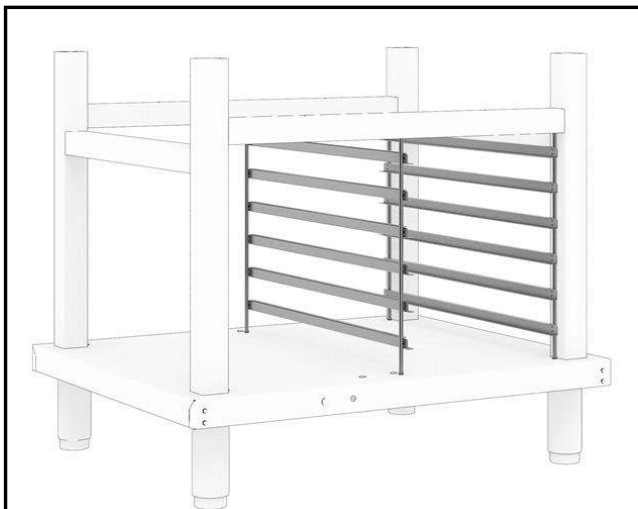

Dodaci za kuhanje
Nosač tacni za 6 & 10 GN 1/1 te 6
& 10 GN 2/1 otvoreno postolje

STAVKA #: _____

MODEL # _____

NAZIV # _____

SIS # _____

AIA # _____

922690 (TRSU61011)

Nosači za posude za
postolje pećnica 6 i 10 GN
1/1

922692 (TRSU61021)

Nosači za posude za
postolje pećnica 6 i 10 GN
2/1

Konstrukcija

- Može se instalirati na otvoreno ili zatvoreno postolje kao dodatni skladišni prostor.
- Montira se na bazu putem rupa.

ODOBRENJE: _____

Ključne informacije:**Vanjske dimenzije, širina:**

922690 (TRSU61011) 46 mm

922692 (TRSU61021) 44 mm

Vanjske dimenzije, dubina:

922690 (TRSU61011) 621 mm

922692 (TRSU61021) 817 mm

Vanjske dimenzije, visina: 440 mm**Neto težina:**